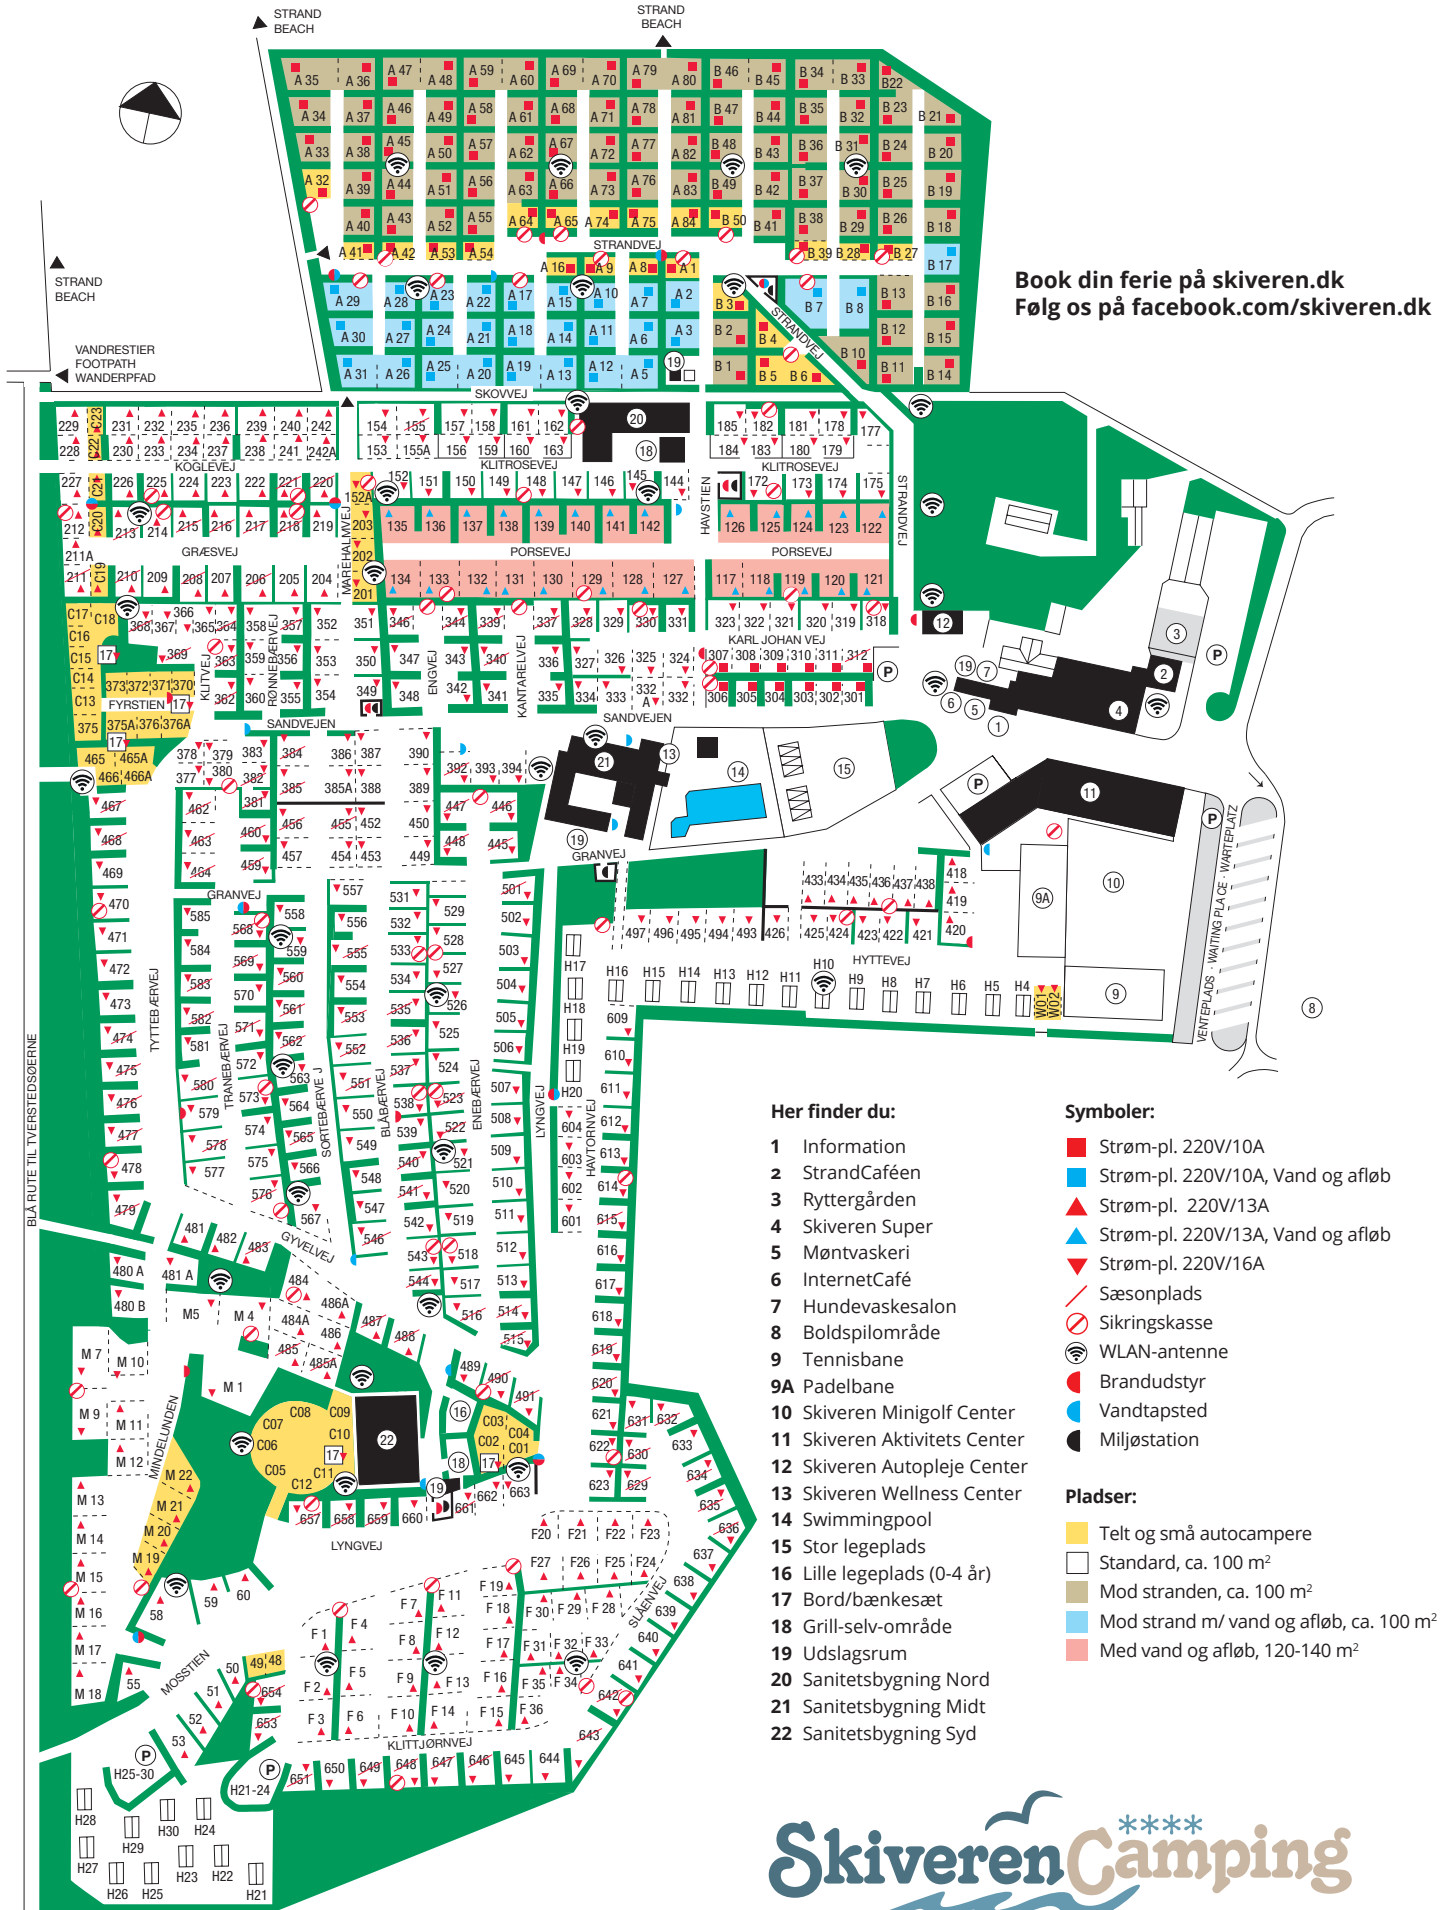

Pladsoversigt

DK

Book din ferie på skiveren.dk
Følg os på facebook.com/skiveren.dk

Her finder du:

- 1 Information
- 2 StrandCaféen
- 3 Ryttergården
- 4 Skiveren Super
- 5 Møntvaskeri
- 6 InternetCafé
- 7 Hundevaskesalon
- 8 Boldspilområde
- 9 Tennisbane
- 9A Padelbane
- 10 Skiveren Minigolf Center
- 11 Skiveren Aktivitets Center
- 12 Skiveren Autopleje Center
- 13 Skiveren Wellness Center
- 14 Swimmingpool
- 15 Stor legeplads
- 16 Lille legeplads (0-4 år)
- 17 Bord/bænkesæt
- 18 Grill-selv-område
- 19 Udslagsrum
- 20 Sanitetsbygning Nord
- 21 Sanitetsbygning Midt
- 22 Sanitetsbygning Syd

Symbols:

- Strøm-pl. 220V/10A
- Strøm-pl. 220V/10A, Vand og afløb
- ▲ Strøm-pl. 220V/13A
- ▲ Strøm-pl. 220V/13A, Vand og afløb
- ▼ Strøm-pl. 220V/16A
- Sæsonplads
- ⊘ Sikringskasse
- ⊘ WLAN-antenne
- ⊘ Brandudstyr
- ⊘ Vandtapped
- ⊘ Miljøstation

Pladser:

- Telt og små autocampere
- Standard, ca. 100 m²
- Mod stranden, ca. 100 m²
- Mod strand m/ vand og afløb, ca. 100 m²
- Med vand og afløb, 120-140 m²

Skiveren Camping A/S · Niels Skiverens Vej 5-7 · DK-9982 Aalbæk
Tel. +45 98 93 22 00 · Fax +45 98 93 21 60 · info@skiveren.dk
www.skiveren.dk