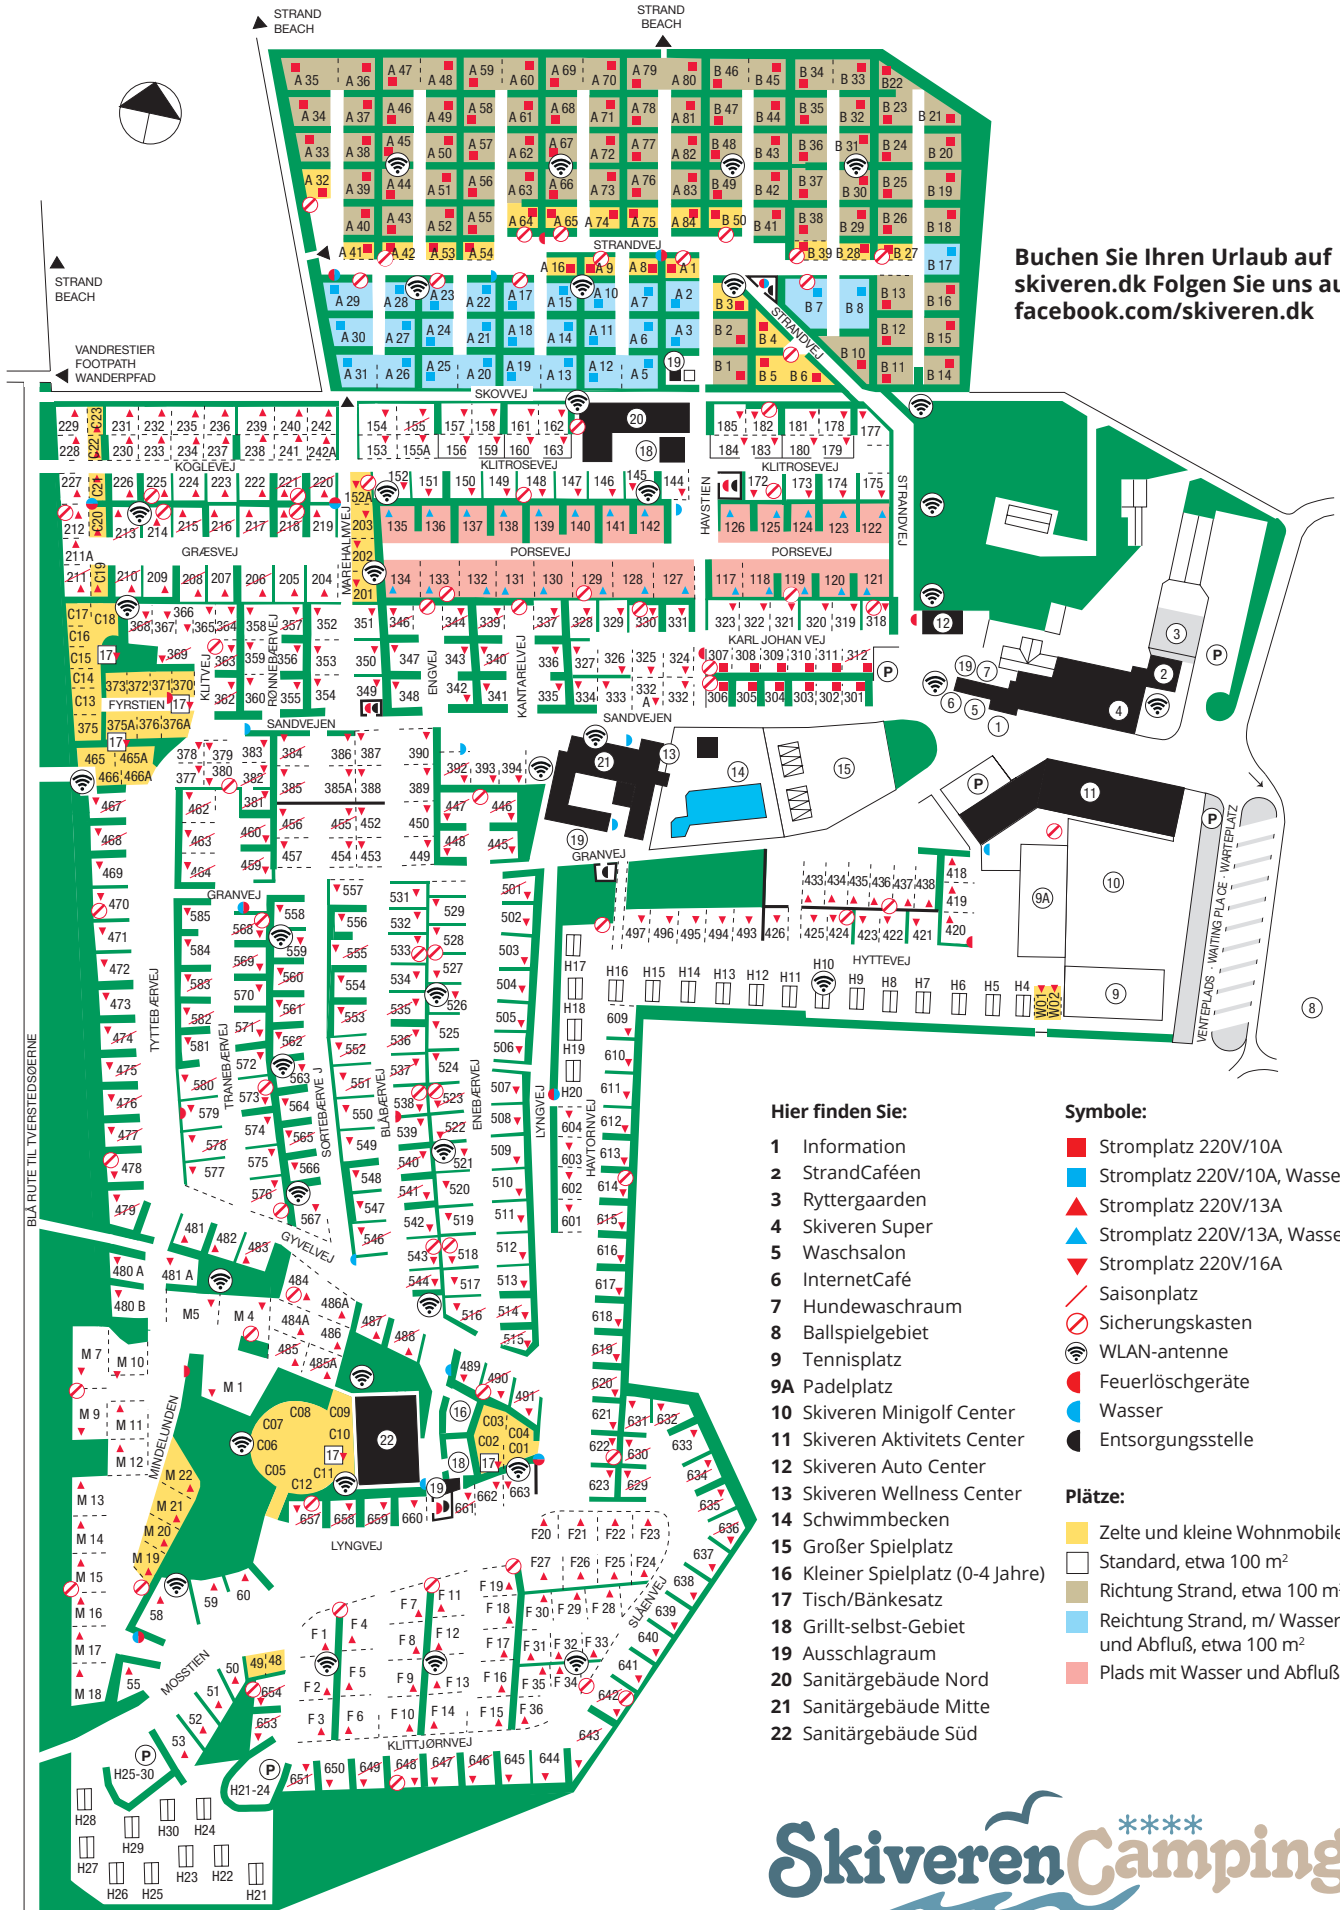

Platzübersicht

D

Buchen Sie Ihren Urlaub auf skiveren.dk Folgen Sie uns auf facebook.com/skiveren.dk

Hier finden Sie:

- 1 Information
- 2 StrandCaféen
- 3 Ryttergaarden
- 4 Skiveren Super
- 5 Waschsalon
- 6 InternetCafé
- 7 Hundewaschraum
- 8 Ballspielgebiet
- 9 Tennisplatz
- 9A Padelplatz
- 10 Skiveren Minigolf Center
- 11 Skiveren Aktivitets Center
- 12 Skiveren Auto Center
- 13 Skiveren Wellness Center
- 14 Schwimmbecken
- 15 Großer Spielplatz
- 16 Kleiner Spielplatz (0-4 Jahre)
- 17 Tisch/Bänkesatz
- 18 Grillt-selbst-Gebiet
- 19 Ausschlagraum
- 20 Sanitärgebäude Nord
- 21 Sanitärgebäude Mitte
- 22 Sanitärgebäude Süd

Symbole:

- Stromplatz 220V/10A
- Stromplatz 220V/10A, Wasser und Abfluß
- ▲ Stromplatz 220V/13A
- ▲ Stromplatz 220V/13A, Wasser und Abfluß
- ▼ Stromplatz 220V/16A
- / Saisonplatz
- Sicherungskasten
- ⊙ WLAN-antenne
- Feuerlöschgeräte
- Wasser
- Entsorgungsstelle

Plätze:

- Zelte und kleine Wohnmobile
- Standard, etwa 100 m²
- Richtung Strand, etwa 100 m²
- Reichtung Strand, m/ Wasser und Abfluß, etwa 100 m²
- Plads mit Wasser und Abfluß, 120-140 m²

SkiverenCamping****